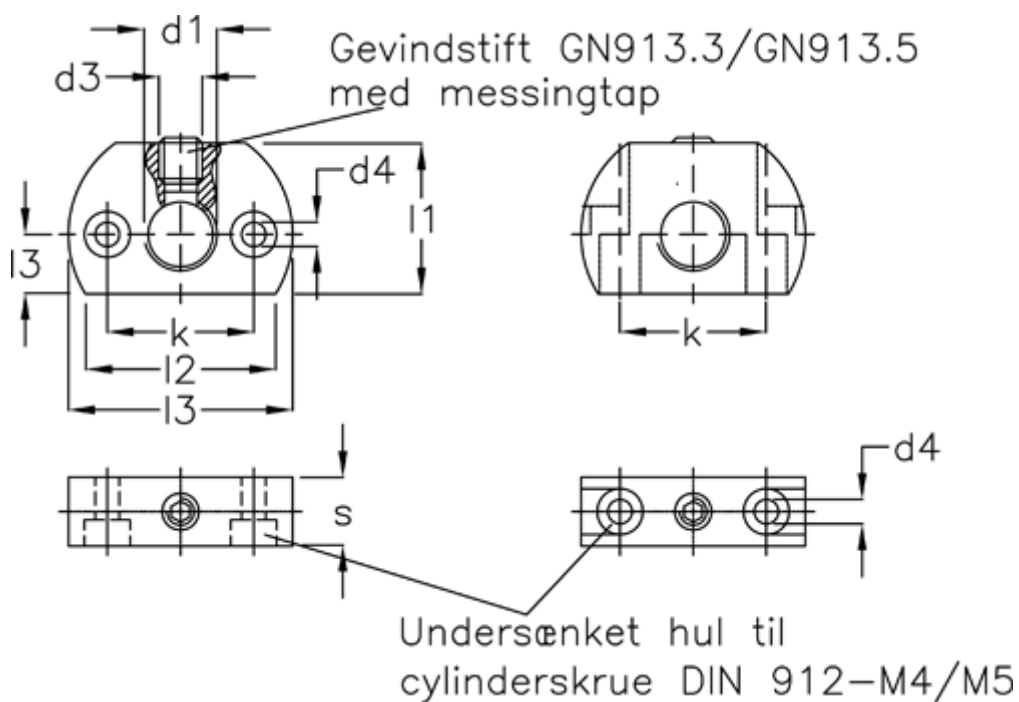

Article number: 209335581

Description: E+G

Mounting block GN 612.1-M20x1,5-A-NI

## Measures

d1 = M20x1,5

s = 15

d2 = 46

d3 = M8

d4 = 5.5

K = 32

l1 = 33